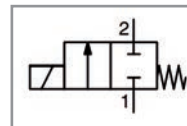

ELECTROVANNES - 2/2

Corps en laiton - Anti coup de bélier

Série 238 - Electrovanne complètes 24VDC et 230/50 VAC - De 0 à 10 bar

ASCOTM

LAITON

Référence		Ø Racc.	Ø Pass. (mm)	Kv (m³/h)	Pression différentielle (bar)		Bobine de rechange		Kit de rechange		Connecteur	Type de commande	Encombrement L (mm)	Type bobine			
En 24/DC	En 230/50				Min.	Max. eau	(24/DC) =	(230/50) ~	(24/DC) =	(230/50) ~				=	~		
SCG238A044.24/DC	SCG238A044.230/50	3/8"	12.5	2,1	0	10	400325-242	400325-117	C132487	C132486	T30	X	52	M6-FB - 15,3W	M6-FT - 6W		
SCG238A046.24/DC	SCG238A046.230/50	1/2"															
SCG238A047.24/DC	SCG238A047.230/50	1/2"	19	4,2													
SCG238A048.24/DC	SCG238A048.230/50	3/4"							4,5								
SCG238A049.24/DC	SCG238A049.230/50	3/4"	25	10						400325-217			C132491			C132490	X
SCG238A050.24/DC	SCG238A050.230/50	1"															

IMI NORGREN

Référence		Ø Racc.	Ø Pass. (mm)	Kv (m³/h)	Pression différentielle (bar) pour tout fluide compatible		Bobine de rechange (Connecteur inclus)		Kit de rechange		Connecteur	Encombrement L (mm)	Type bobine		
En 24/DC	En 230/50				Min.	Max.	(24/DC) =	(230/50) ~	(24/DC) =	(230/50) ~			=	~	=
8254000.9301.02400	8254000.9304.23049	1/4"	8	1,9	0	16	0000000.9301.02400	0000000.9304.23049	Sur demande	T30 (Standard en = / redresseur en ~)	60	9301 - 18W	9304 - 20 VA		
8254100.9301.02400	8254100.9304.23049	3/8"	10	3,0											
8254200.9301.02400	8254200.9304.23049	1/2"	12	3,4											
8254300.9301.02400	8254300.9304.23049	3/4"	20	5,8											
8254400.9301.02400	8254400.9304.23049	1"	25	8,0											
8254500.9401.02400	8254500.9404.23049	1"1/4	32	23,0					0000000.9401.02400	0000000.9404.23049	1263099.0000.00000	T30 (Standard en = / redresseur en ~)	132	9401 - 38W	9404 - 42 VA
8254600.9401.02400	8254600.9404.23049	1"1/2	40	25,0											
8254700.9401.02400	8254700.9404.23049	2"	50	41,0											