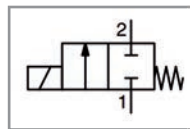

ELECTROVANNES - 2/2

Corps en laiton - Anti coup de bélier

Série 238 - Electrovanne complètes 24VDC et 230/50 VAC - De 0 à 10 bar

ASCOTM

LAITON

Référence		Ø Racc.	Ø Pass. (mm)	Kv (m³/h)	Pression différentielle (bar)		Bobine de rechange		Kit de rechange		Connecteur	Type de commande	Encombrement L (mm)	Type bobine			
En 24/DC	En 230/50				Min.	Max. eau	(24/DC) =	(230/50) ~	(24/DC) =	(230/50) ~				=	~		
SCG238A044.24/DC	SCG238A044.230/50	3/8"	12.5	2,1	0	10	400325-242	400325-117	C132487	C132486	T30	X	52	M6-FB - 15,3W	M6-FT - 6W		
SCG238A046.24/DC	SCG238A046.230/50	1/2"															
SCG238A047.24/DC	SCG238A047.230/50	1/2"	19	4,2													
SCG238A048.24/DC	SCG238A048.230/50	3/4"							4,5								
SCG238A049.24/DC	SCG238A049.230/50	3/4"	25	10						400325-217			C132491			C132490	X
SCG238A050.24/DC	SCG238A050.230/50	1"															

IMI NORGREN

Référence		Ø Racc.	Ø Pass. (mm)	Kv (m³/h)	Pression différentielle (bar) pour tout fluide compatible		Bobine de rechange (Connecteur inclus)		Kit de rechange		Connecteur	Encombrement L (mm)	Type bobine		
En 24/DC	En 230/50				Min.	Max.	(24/DC) =	(230/50) ~	(24/DC) =	(230/50) ~			=	~	=
8254000.9301.02400	8254000.9304.23049	1/4"	8	1,9	0	16	0000000.9301.02400	0000000.9304.23049	Sur demande	T30 (Standard en = / redresseur en ~)	60	9301 - 18W	9304 - 20 VA		
8254100.9301.02400	8254100.9304.23049	3/8"	10	3,0											
8254200.9301.02400	8254200.9304.23049	1/2"	12	3,4											
8254300.9301.02400	8254300.9304.23049	3/4"	20	5,8											
8254400.9301.02400	8254400.9304.23049	1"	25	8,0											
8254500.9401.02400	8254500.9404.23049	1"1/4	32	23,0					0000000.9401.02400	0000000.9404.23049	1263099.0000.00000	T30 (Standard en = / redresseur en ~)	132	9401 - 38W	9404 - 42 VA
8254600.9401.02400	8254600.9404.23049	1"1/2	40	25,0											
8254700.9401.02400	8254700.9404.23049	2"	50	41,0											