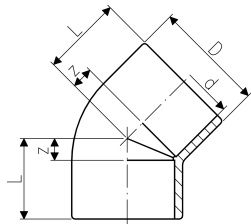

## Elbow 45° PVC-C metric

d (mm)	PN (bar)	Code	SP	Weight (kg)	z (mm)	D (mm)	L (mm)
16	16	<b>723 150 105</b>	10	0.008	5	21	19
20	16	<b>723 150 106</b>	10	0.011	5	25	21
25	16	<b>723 150 107</b>	10	0.021	6	31	25
32	16	<b>723 150 108</b>	10	0.037	8	40	30
40	16	<b>723 150 109</b>	5	0.063	10	49	36
50	16	<b>723 150 110</b>	5	0.110	12	61	43
63	16	<b>723 150 111</b>	10	0.207	14	76	52
75	16	<b>723 150 112</b>	5	0.323	17	88	61
90	16	<b>723 150 113</b>	4	0.526	20	106	71
110	16	<b>723 150 114</b>	10	0.782	28	137	89
160	16	<b>723 150 117</b>	1	2.384	36	185	122
225	10	<b>723 150 120</b>	1	4.833	49	250	168