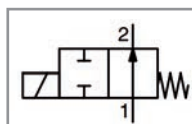

Corps en laiton

Série 82400 - Généralités :

SERIE 82400 - En laiton

- Pour fluides neutres gazeux et liquides
- Electrovanne à commande indirecte
- A membrane non attelée
- Débit élevé
- Anti-coup de bélier
- Conception compacte
- Bobine facilement interchangeable sans outil

		Série 82400
		IMI NORGREN
Fluides	Air, eau, huile et autres fluides neutres	
Pression différentielle	Voir tableaux ci-dessous	
Température de service du fluide	-10°C à +90°C	
Température ambiante	-10°C à +50°C	
Corps	Laiton	
Garnitures	NBR	
Type de raccordement	Gaz	
Tensions standards	CC(=)	24-48 V
	CA(~)	24-48-115-230V/50Hz
Commande manuelle auxiliaire	Sans (Disponible en option)	

Série 82400 - Electrovanne complètes 24VDC et 230/50 VAC - Sans commande manuelle - De 0,1 à 16 bar

Référence		Ø Racc.	Ø Pass. (mm)	Kv (m³/h)	Pression différentielle (bar) pour tout fluide compatible		Bobine de rechange (Connecteur inclus)		Kit de rechange		Connecteur	Encombrement L (mm)	Type bobine	
En 24/DC	En 230/50				Min.	Max.	(24/DC) =	(230/50) ~	(24/DC) =	(230/50) ~			=	~
8240001.9101.02400	8240001.9101.23050	1/4"	8	1,9	0,1	16	0000000.9101.02400	0000000.9101.23050	Sur demande	T30 (Standard en = / redresseur en ~)	60	9101 - 8W	9101 - 15 VA	
8240101.9101.02400	8240101.9101.23050	3/8"	10	3										
8240201.9101.02400	8240201.9101.23050	1/2"	12	3,8										
8240301.9101.02400	8240301.9101.23050	3/4"	20	6										
8240401.9101.02400	8240401.9101.23050	1"	25	9,5										
8240501.9151.02400	8240501.9151.23050	1"1/4	32	23										
8240601.9151.02400	8240601.9151.23050	1"1/2	40	25	132	9151 - 18W	9151 - 45 VA							
8240701.9151.02400	8240701.9151.23050	2"	50	41	132	160								

Remarque : Autres tensions disponibles sur demande. Pour trouver toutes nos bobines de différentes tensions, voir le tableau à la fin de ce chapitre.