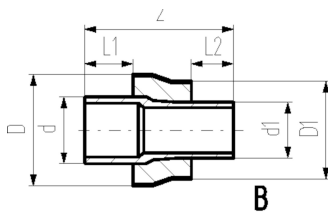

Réductions COOL-FIT 4.0, d32-d225

Exécution:

- PE100 SDR11 pré-isolé, métrique
- Isolation en mousse GF HE
- Enveloppe extérieure résistante au choc Couleur : noir
- A : Raccord électrosoudable avec lèvre d'étanchéité intégrée pour un assemblage étanche à l'eau et à la vapeur
- B : Raccord à emboîtement avec extrémité libre

d/D (mm)	d1/D1 (mm)	PN (bar)	Code	poids (kg)	D2 (mm)	L (mm)	L1 (mm)	L2 (mm)	z (mm)	Closest inch (inch)	Type
40/110	32/90	16	738 903 206	0,250	117	143	40	36	17	1 ¼ - 1	A
50/110	32/90	16	738 903 209	0,280	117	151	44	36	21	1 ½ - 1	A
50/110	40/110	16	738 903 210	0,320	117	149	44	40	15	1 ½ - 1 ¼	A
63/125	32/90	16	738 903 212	0,217	132	160	48	36	26	2 - 1	A
63/125	40/110	16	738 903 213	0,232	132	159	48	40	21	2 - 1 ¼	A
63/125	50/110	16	738 903 214	0,243	132	159	48	44	17	2 - 1 ½	A
75/140	63/125	16	738 903 318	0,264			55	48	170	2 ½ - 2	B
90/160	63/125	16	738 903 322	0,387			62	48	190	3 - 2	B
90/160	75/140	16	738 903 323	0,416			62	55	189	3 - 2 ½	B
110/180	63/125	16	738 903 327	0,566			72	48	204	4 - 2	B
110/180	75/140	16	738 903 328	0,577			72	55	205	4 - 2 ½	B
110/180	90/160	16	738 903 329	0,644			72	62	205	4 - 3	B
160/250	63/125	16	738 903 347	1,298			90	48	244	6 - 2	B
160/250	90/160	16	738 903 349	1,323			90	62	244	6 - 3	B
160/250	110/180	16	738 903 350	1,362			90	72	242	6 - 4	B
160/250	140/200	16	738 904 351	1,664			90	84	257	6 - 5	B
225/315	63/125	16	738 903 364	2,960			110	48	295	8 - 2	B
225/315	90/160	16	738 903 366	3,018			110	62	295	8 - 3	B
225/315	110/180	16	738 903 367	3,079			110	72	295	8 - 4	B
225/315	140/200	16	738 904 368	3,172			110	84	296	8 - 5	B
225/315	160/250	16	738 903 369	3,550			110	90	279	8 - 6	B