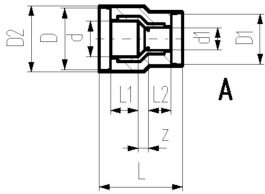

Réductions COOL-FIT 4.0, d32-d225

Exécution:

- PE100 SDR11 pré-isolé, métrique
- Isolation en mousse GF HE
- Enveloppe extérieure résistante au choc Couleur : noir
- A : Raccord électrosoudable avec lèvre d'étanchéité intégrée pour un assemblage étanche à l'eau et à la vapeur
- B : Raccord à emboîtement avec extrémité libre

d/D (mm)	d1/D1 (mm)	PN (bar)	Code	poids (kg)	D2 (mm)	L (mm)	L1 (mm)	L2 (mm)	z (mm)	Closest inch (inch)	Type
40/110	32/90	16	738 903 206	0,250	117	143	40	36	17	1 ¼ - 1	A
50/110	32/90	16	738 903 209	0,280	117	151	44	36	21	1 ½ - 1	A
50/110	40/110	16	738 903 210	0,320	117	149	44	40	15	1 ½ - 1 ¼	A
63/125	32/90	16	738 903 212	0,217	132	160	48	36	26	2 - 1	A
63/125	40/110	16	738 903 213	0,232	132	159	48	40	21	2 - 1 ¼	A
63/125	50/110	16	738 903 214	0,243	132	159	48	44	17	2 - 1 ½	A
75/140	63/125	16	738 903 318	0,264			55	48	170	2 ½ - 2	B
90/160	63/125	16	738 903 322	0,387			62	48	190	3 - 2	B
90/160	75/140	16	738 903 323	0,416			62	55	189	3 - 2 ½	B
110/180	63/125	16	738 903 327	0,566			72	48	204	4 - 2	B
110/180	75/140	16	738 903 328	0,577			72	55	205	4 - 2 ½	B
110/180	90/160	16	738 903 329	0,644			72	62	205	4 - 3	B
160/250	63/125	16	738 903 347	1,298			90	48	244	6 - 2	B
160/250	90/160	16	738 903 349	1,323			90	62	244	6 - 3	B
160/250	110/180	16	738 903 350	1,362			90	72	242	6 - 4	B
160/250	140/200	16	738 904 351	1,664			90	84	257	6 - 5	B
225/315	63/125	16	738 903 364	2,960			110	48	295	8 - 2	B
225/315	90/160	16	738 903 366	3,018			110	62	295	8 - 3	B
225/315	110/180	16	738 903 367	3,079			110	72	295	8 - 4	B
225/315	140/200	16	738 904 368	3,172			110	84	296	8 - 5	B
225/315	160/250	16	738 903 369	3,550			110	90	279	8 - 6	B