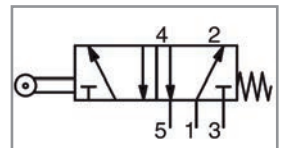

COMP. PNEUMATIQUES - Distributeurs

A commande mécanique à galet

ALU

Fonction 3/2 - Normalement Fermé (NF)

Référence	Ø Racc.	Commande	Rappel	Débit à 6 bar (l/min) (ANR)	Pression d'utilisation
55102084	1/4"	Galet	Ressort	860	0 à 10 bar

Fonction 5/2

Référence	Ø Racc.	Commande	Rappel	Débit à 6 bar (l/min) (ANR)	Pression d'utilisation
55102087	1/4"	Galet	Ressort	860	0 à 10 bar

Filtres-Régulateurs

Voir p. 372

Raccords push-in

Voir p. 438

Tubes PA