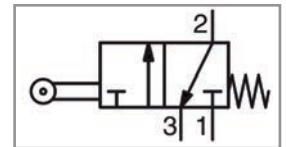

COMP. PNEUMATIQUES - Distributeurs

A commande mécanique à galet

ALU

Fonction 3/2 - Normalement Fermé (NF)

Référence	Ø Racc.	Commande	Rappel	Débit à 6 bar (l/min) (ANR)	Pression d'utilisation
55102084	1/4"	Galet	Ressort	860	0 à 10 bar

Fonction 5/2

Référence	Ø Racc.	Commande	Rappel	Débit à 6 bar (l/min) (ANR)	Pression d'utilisation
55102087	1/4"	Galet	Ressort	860	0 à 10 bar

Filtres-Régulateurs

Voir p. 372

Raccords push-in

Voir p. 438

Tubes PA